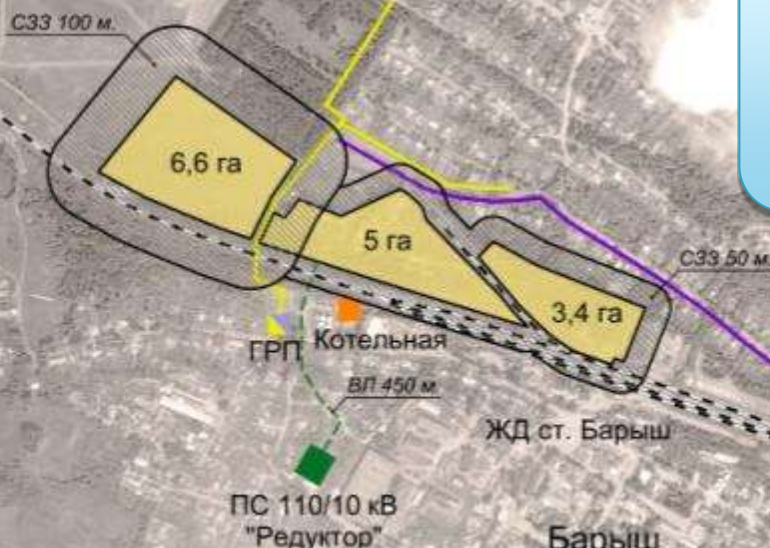

Адрес: г. Барыш,
ул. Мебельная, д.8

- 1 км.

Ульяновск - 136 км.
Трасса М-5 - 60 км.

22855 кв. м.

подстанция 450 к ВТ.

на расстоянии 2 м.

подведена

Смежные инвестиционные площадки Земельные участки для размещения индустриального парка

Адрес: г. Барыш,
ул. Гоголя,
д. 26В и д. 26Г

GREENFIELD

85732 кв.м.

точка подключения 450м.

точка подключения 20м.

точка подключения 300м.

Ульяновск - 130 км.
Трасса М-5 - 60км.

- 200 м.

Условные обозначения

- Водопровод
- Газопровод
- Свободные участки
- ВЛ воздушная линия электропередач (про)

Инвестиционная площадка № 4

Земельный участок

для размещения сельхозпроизводства и промышленных объектов

Адрес: между г. Барыш
и д.Екатериновка
Барышского р-она

GREENFIELD

Ульяновск - 120 км.
Трасса М-5 – 70 км.

- 12 км.

60000 кв.м.

скважины

Точка подключения 1 км.

Меры государственной поддержки инвестиционных проектов на территории муниципального образования «Барышский район»