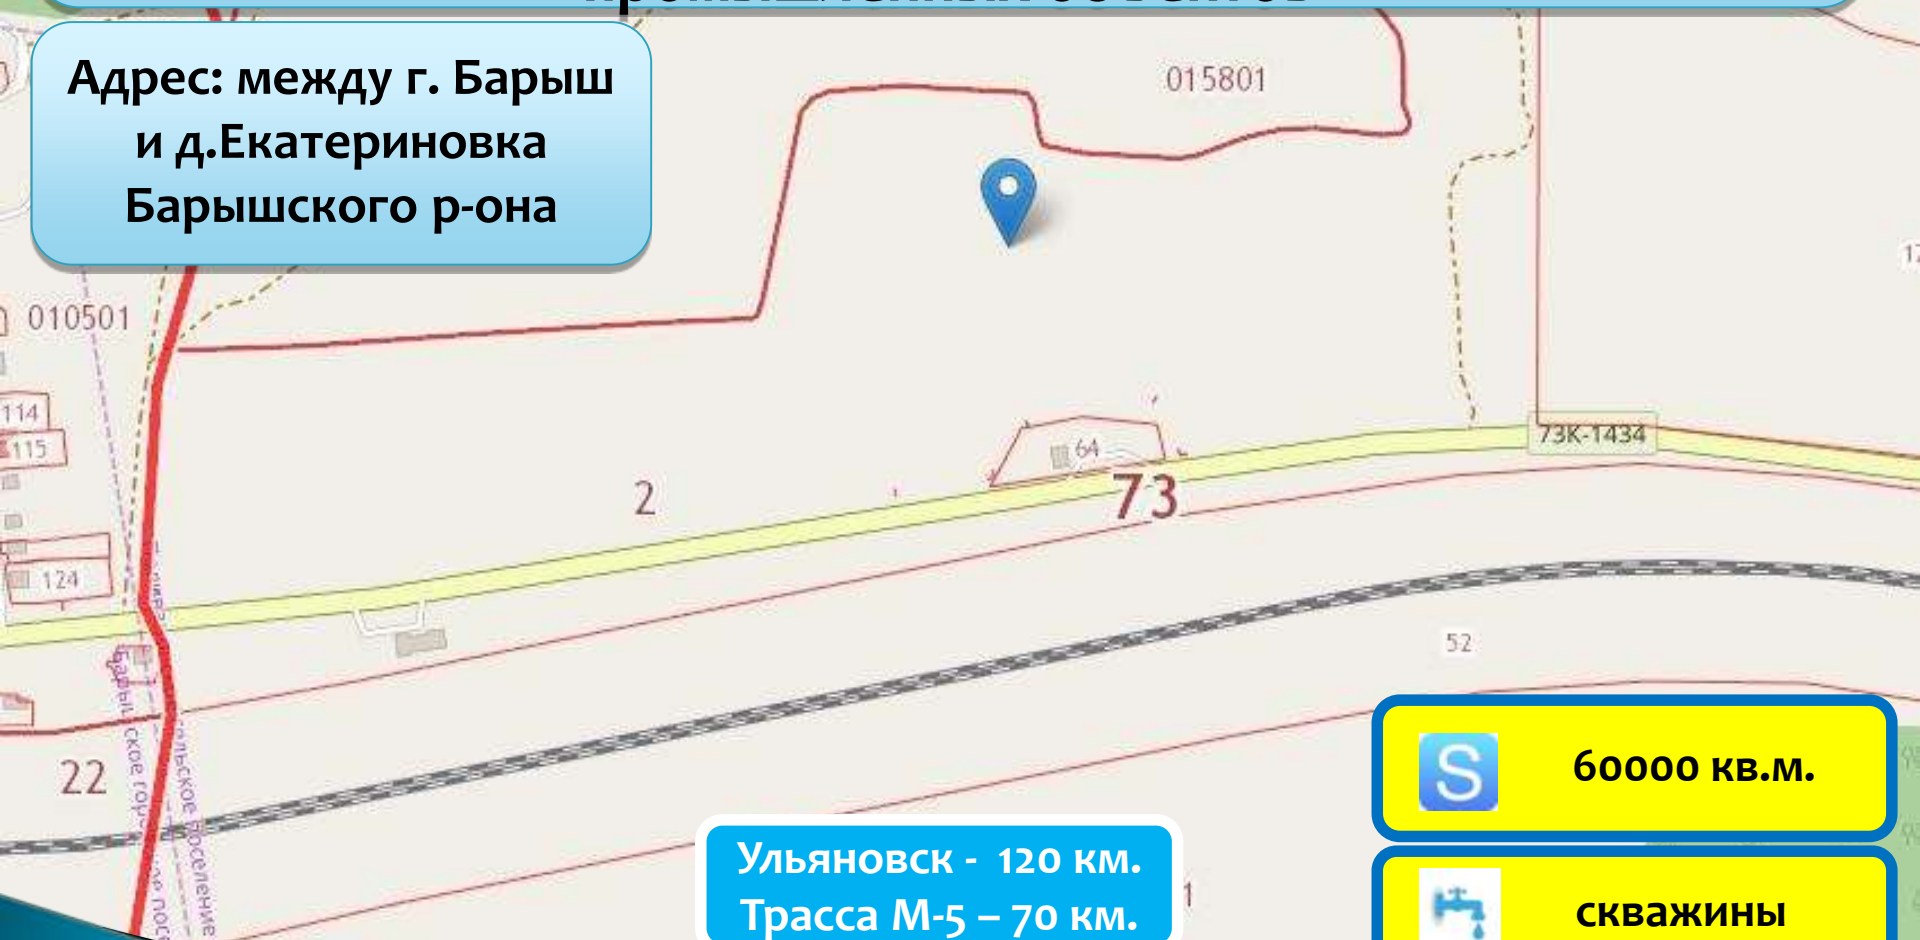

Адрес: г. Барыш,
ул. Гоголя,
д. 26В и д. 26Г

GREENFIELD

85732 кв.м.

точка подключения 450м.

точка подключения 20м.

точка подключения 300м.

Ульяновск - 130 км.
Трасса М-5 - 60км.

- 200 м.

Условные обозначения

- Водопровод
- Газопровод
- Свободные участки
- ВЛ воздушная линия электропередач (про)

Инвестиционная площадка № 4

Земельный участок

для размещения сельхозпроизводства и промышленных объектов

Адрес: между г. Барыш
и д.Екатериновка
Барышского р-она

GREENFIELD

Ульяновск - 120 км.
Трасса М-5 – 70 км.

- 12 км.

60000 кв.м.

скважины

Точка подключения 1 км.

Меры государственной поддержки инвестиционных проектов на территории муниципального образования «Барышский район»